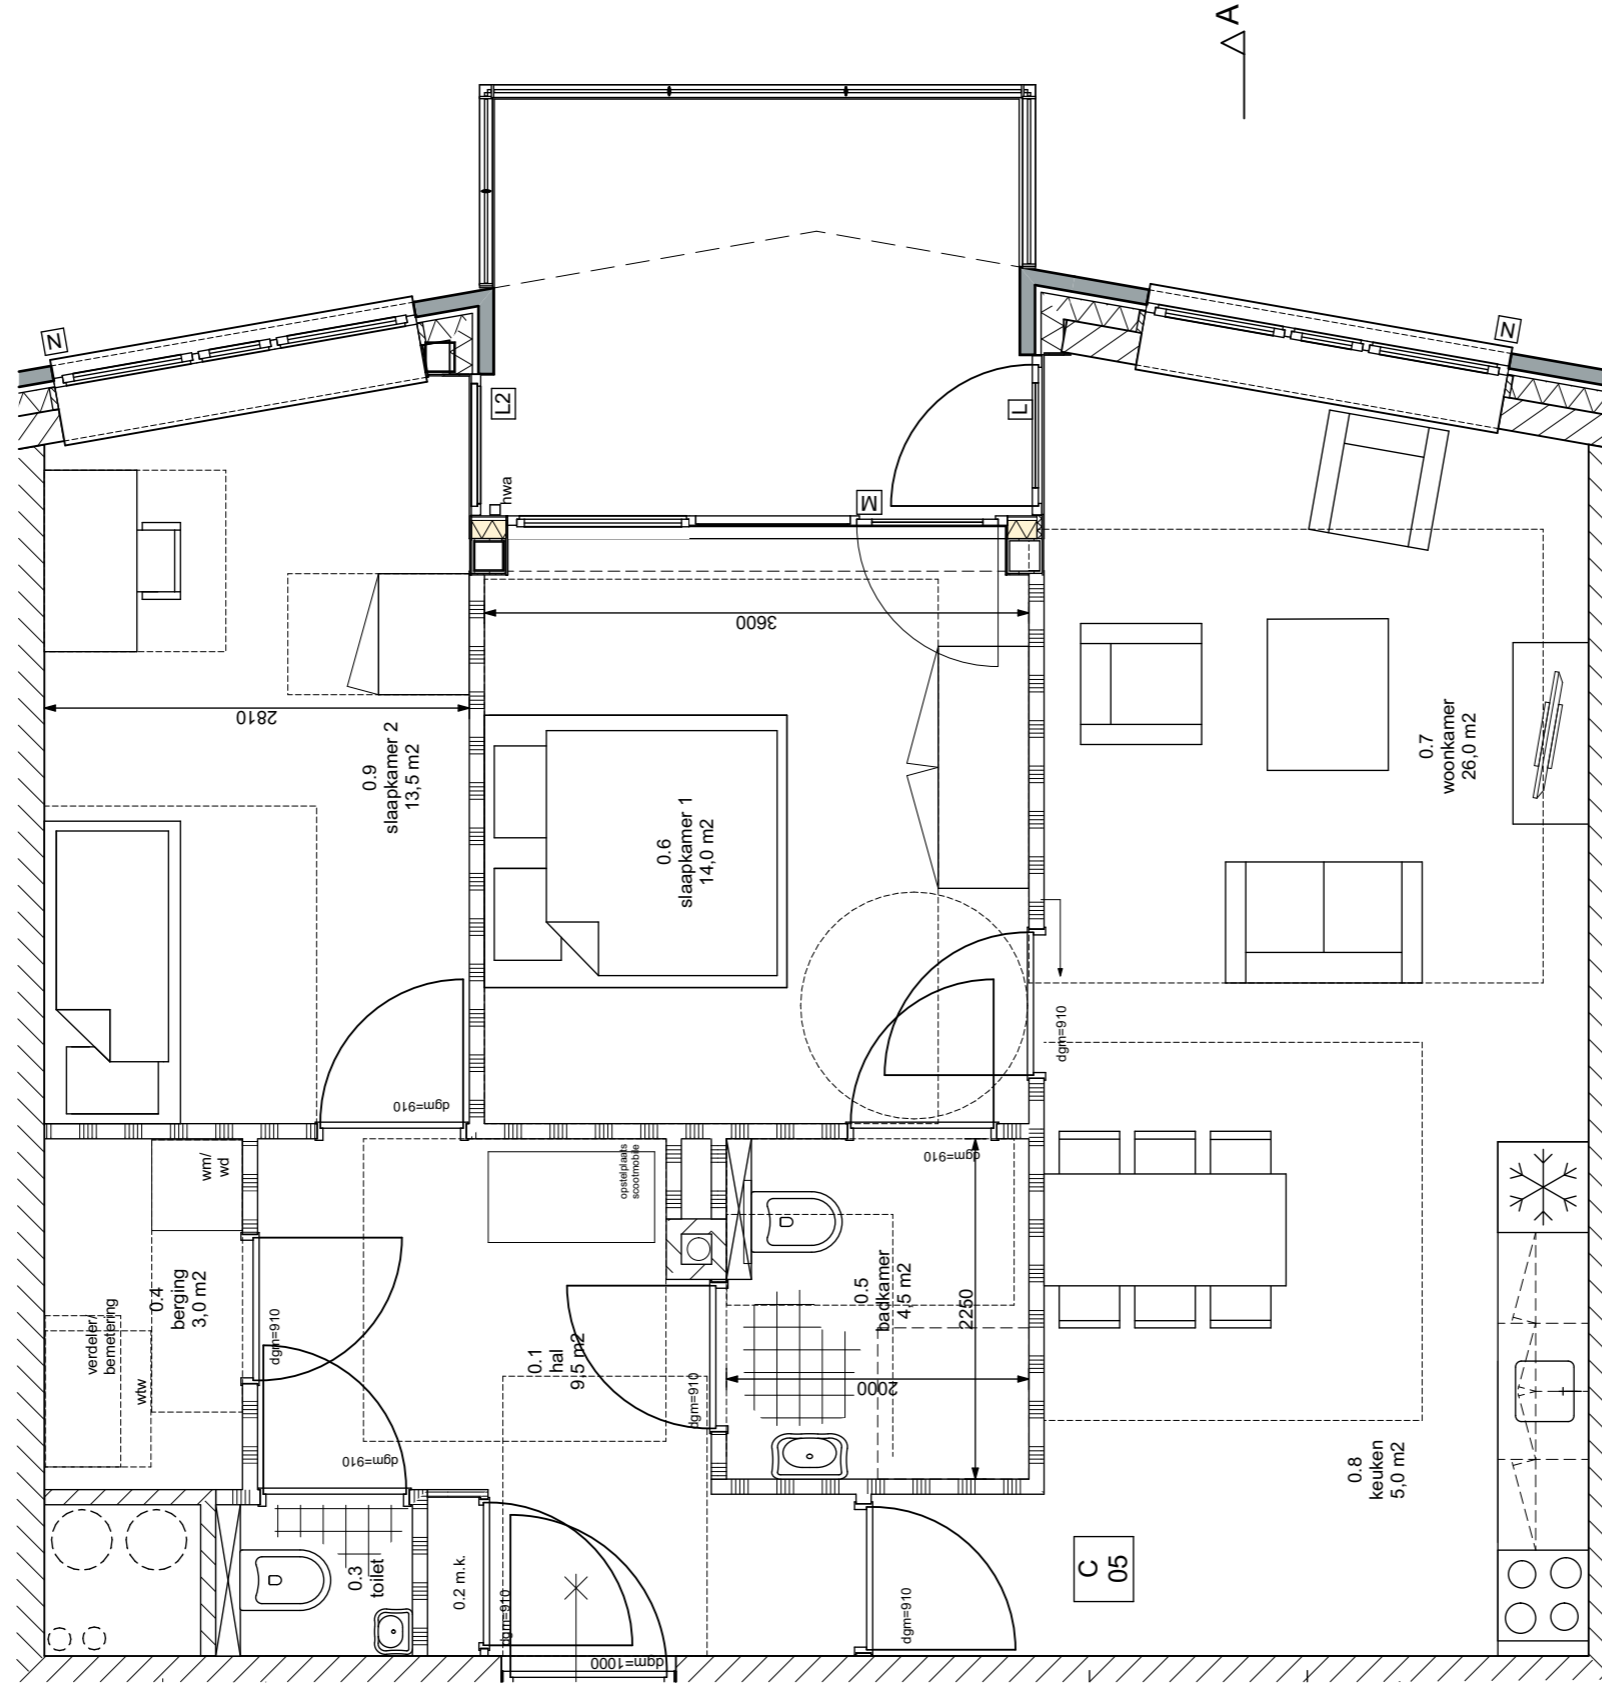

type A HUUR

WERKNUMMER
18.1173

TEKENINGNUMMER
B-12 huur

DATUM
14 05 19

SCHAAL
1:50

type B HUUR

WERKNUMMER
18.1173

TEKENINGNUMMER
B-12 huur

DATUM
14 05 19

SCHAAL
1:50

type C HUUR

WERKNUMMER
18.1173

TEKENINGNUMMER
B-12 huur

DATUM
14 05 19

SCHAAL
1:50

type E HUUR

WERKNUMMER
18.1173

TEKENINGNUMMER
B-12 huur

DATUM
14 05 19

SCHAAL
1:50