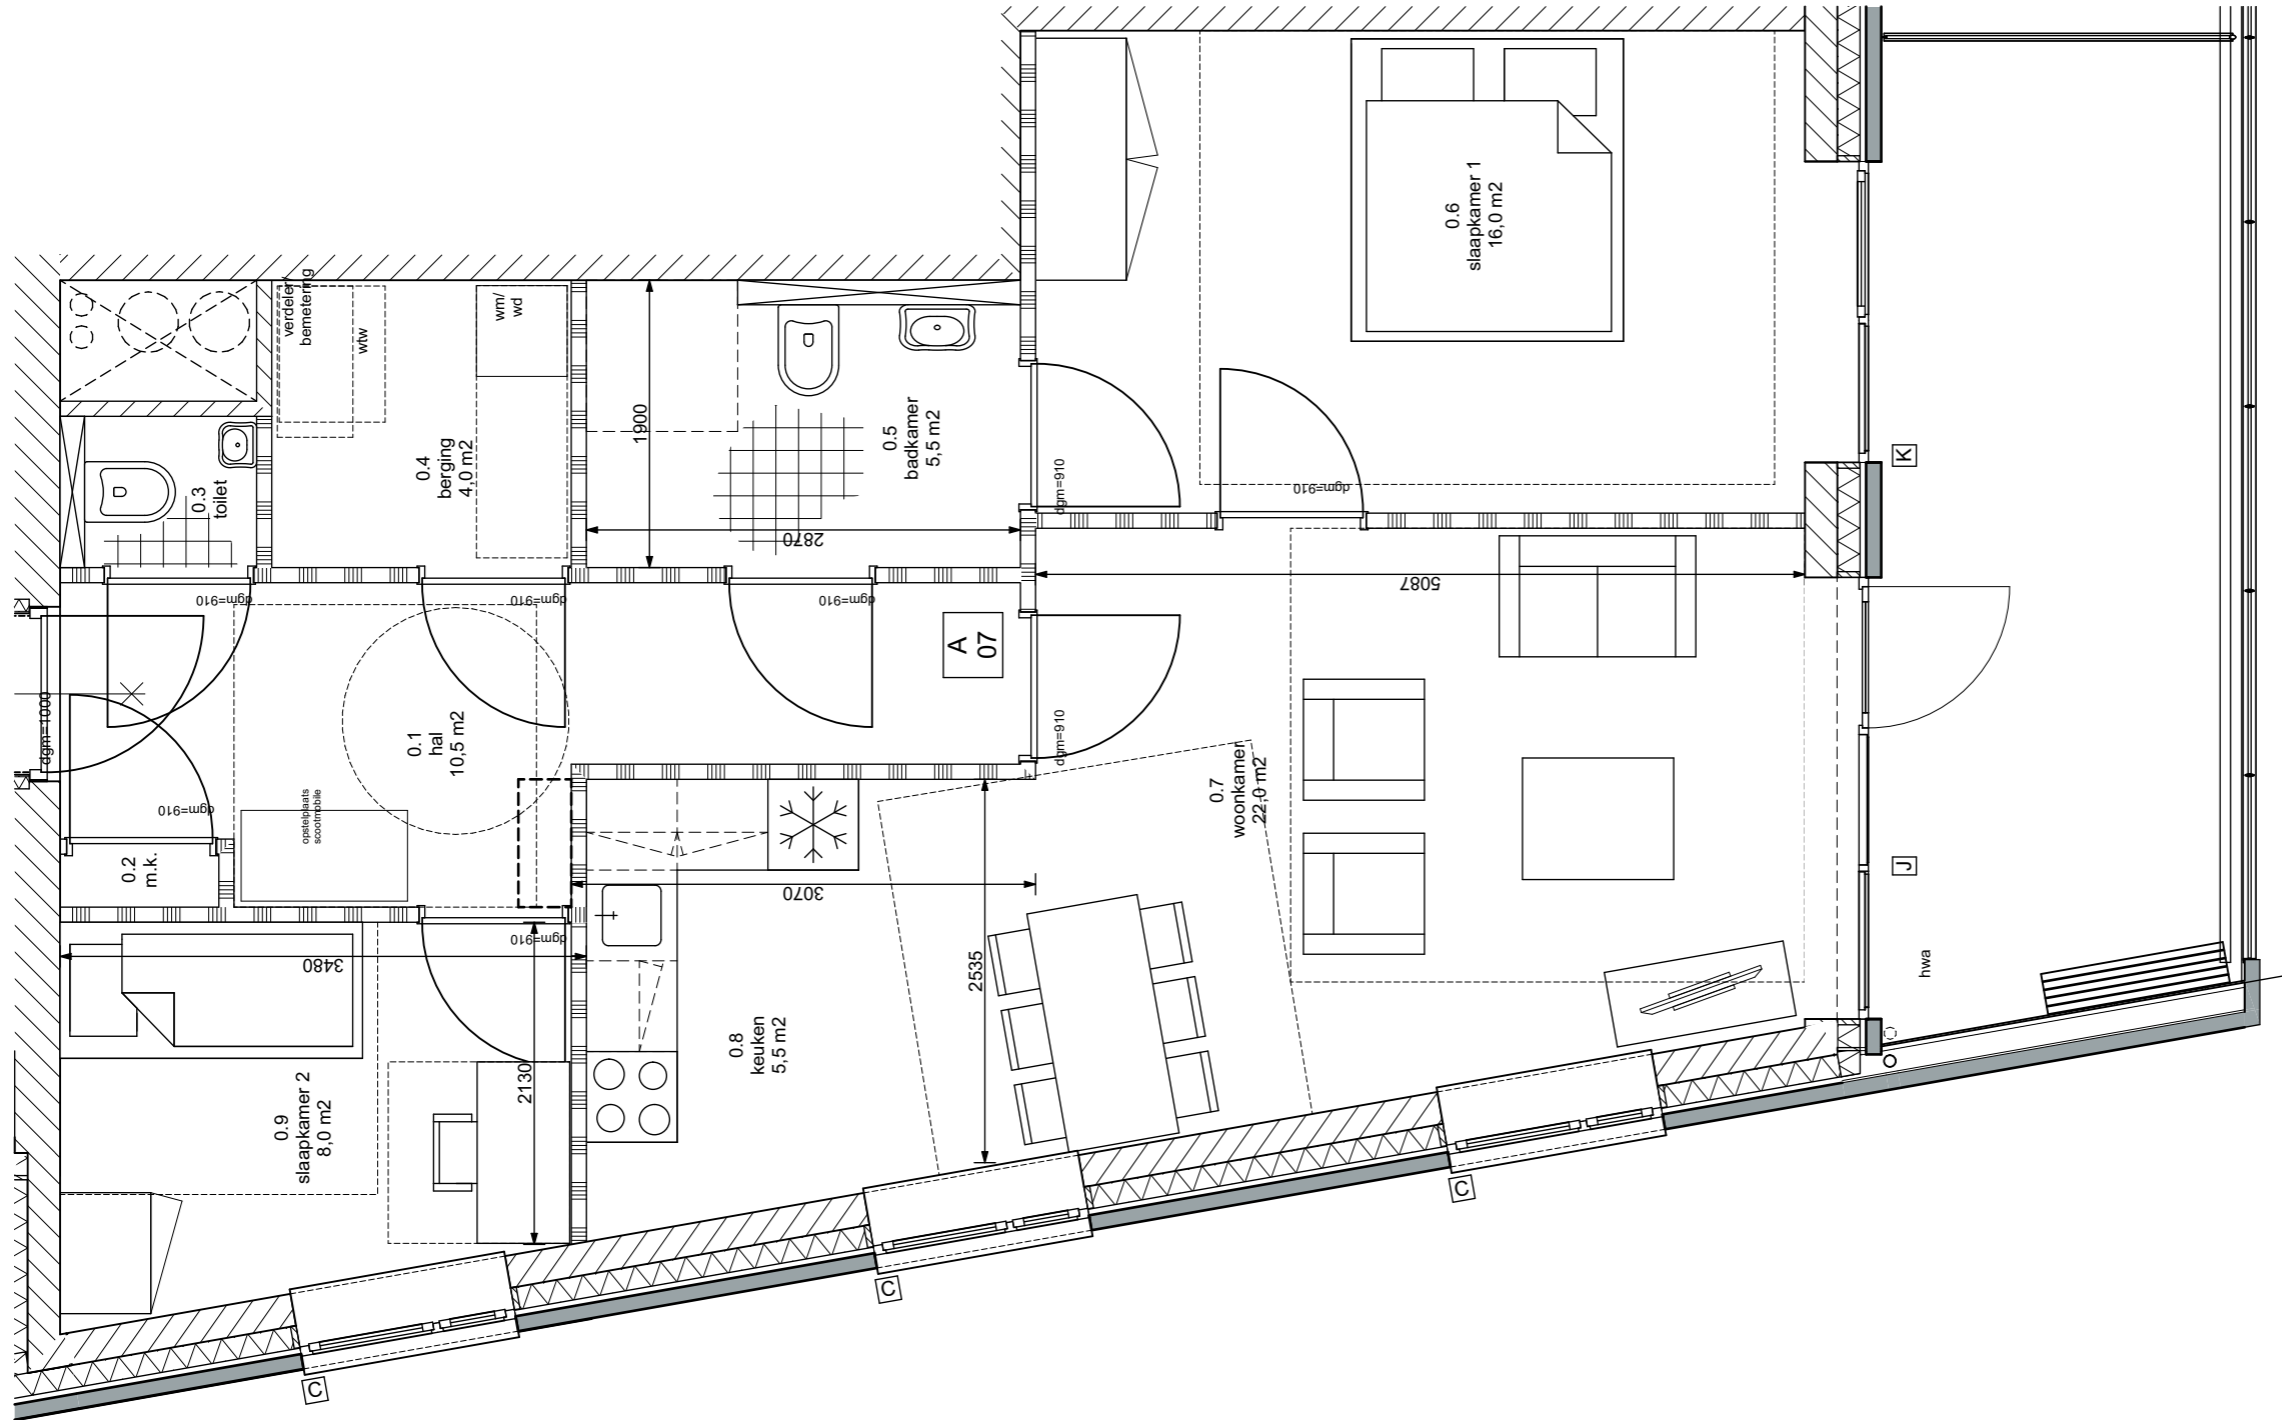

type A HUUR

WERKNUMMER
18.1173

TEKENINGNUMMER
B-12 huur

DATUM
14 05 19

SCHAAL
1:50

type B HUUR

WERKNUMMER
18.1173

TEKENINGNUMMER
B-12 huur

DATUM
14 05 19

SCHAAL
1:50

type C HUUR

WERKNUMMER
18.1173

TEKENINGNUMMER
B-12 huur

DATUM
14 05 19

SCHAAL
1:50

type E HUUR

WERKNUMMER
18.1173

TEKENINGNUMMER
B-12 huur

DATUM
14 05 19

SCHAAL
1:50