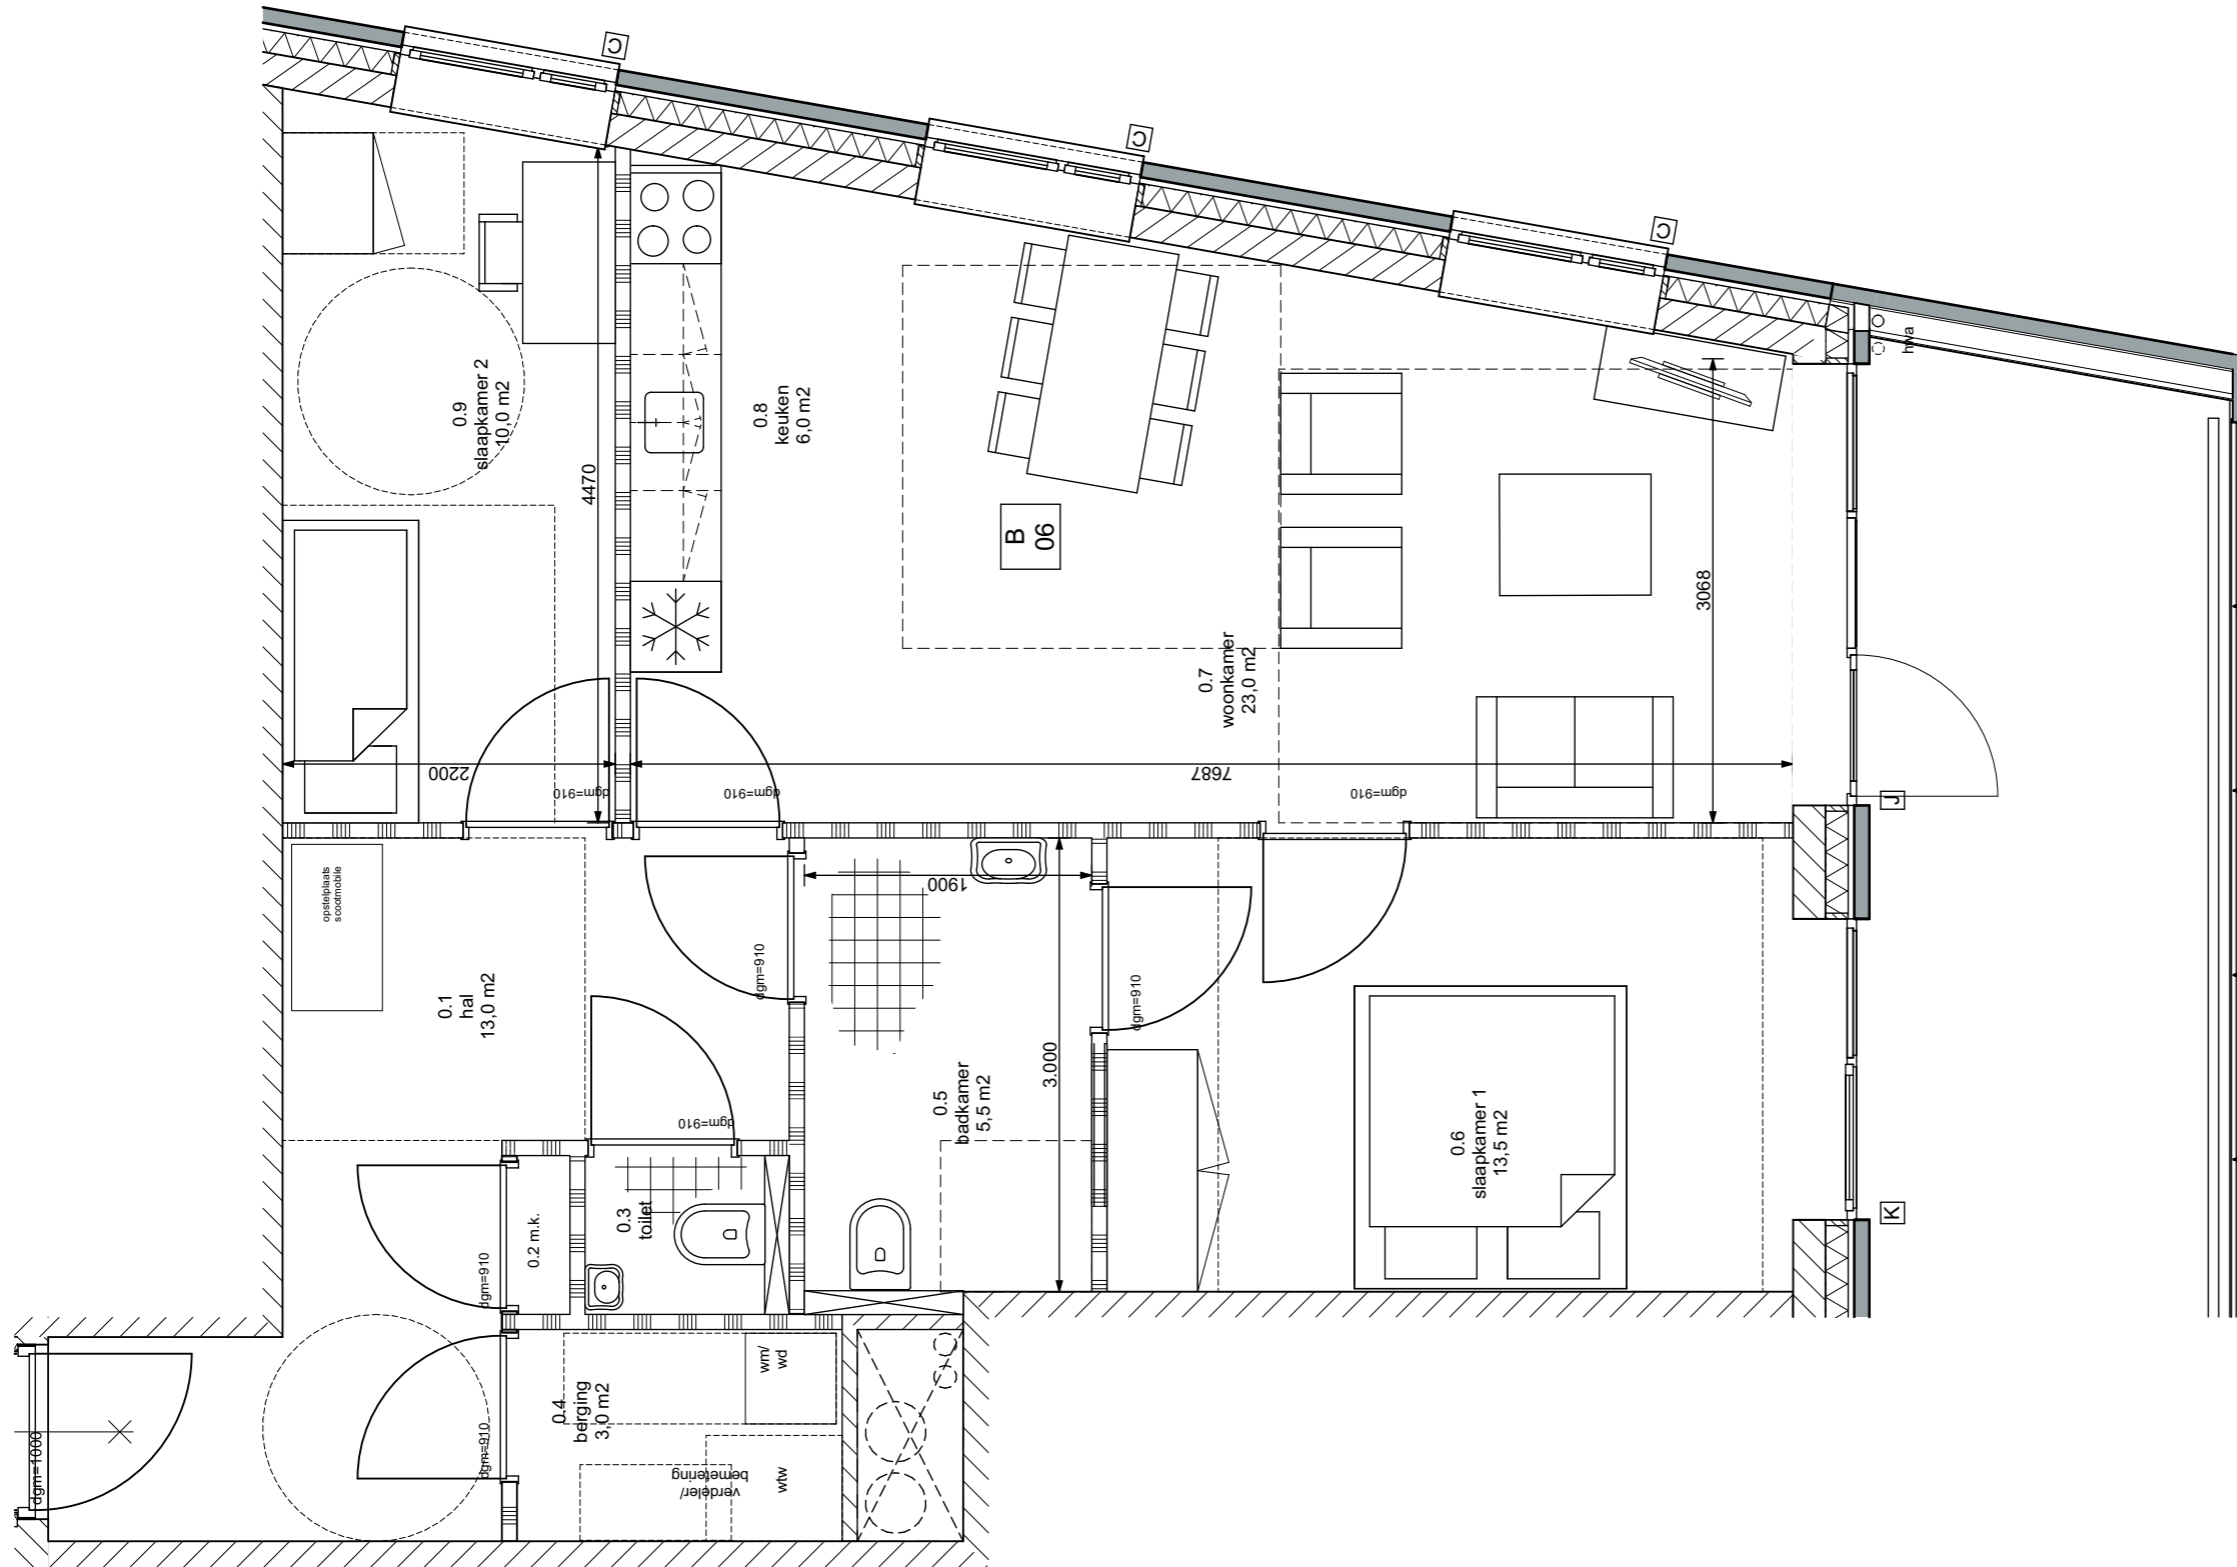

type A HUUR

WERKNUMMER
18.1173

TEKENINGNUMMER
B-12 huur

DATUM
14 05 19

SCHAAL
1:50

type B HUUR

WERKNUMMER
18.1173

TEKENINGNUMMER
B-12 huur

DATUM
14 05 19

SCHAAL
1:50

type C HUUR

WERKNUMMER
18.1173

TEKENINGNUMMER
B-12 huur

DATUM
14 05 19

SCHAAL
1:50

type E HUUR

WERKNUMMER
18.1173

TEKENINGNUMMER
B-12 huur

DATUM
14 05 19

SCHAAL
1:50