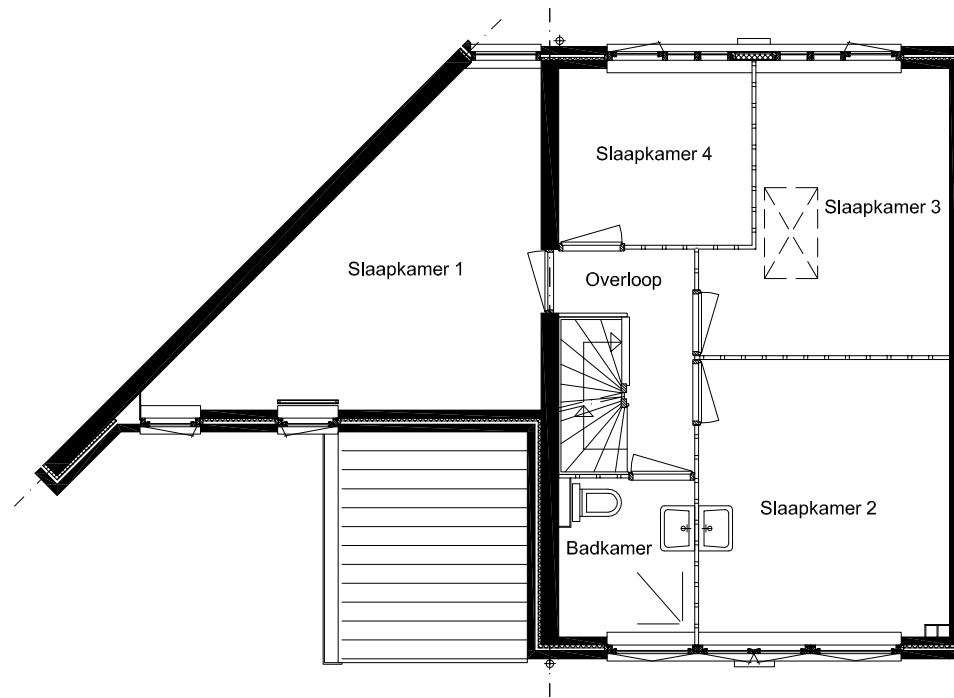

Begane Grond

1e Verdieping

2e Verdieping

OPTIENR: 400270

DATUM: 19-11-2008