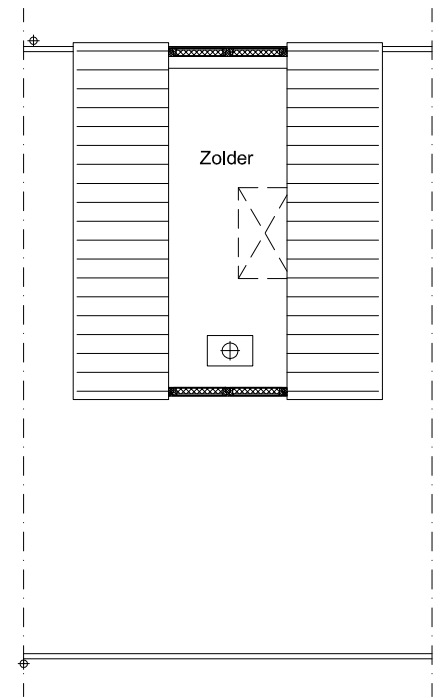

Begane Grond

1e Verdieping

2e Verdieping

OPTIENR: 400270

DATUM: 19-11-2008