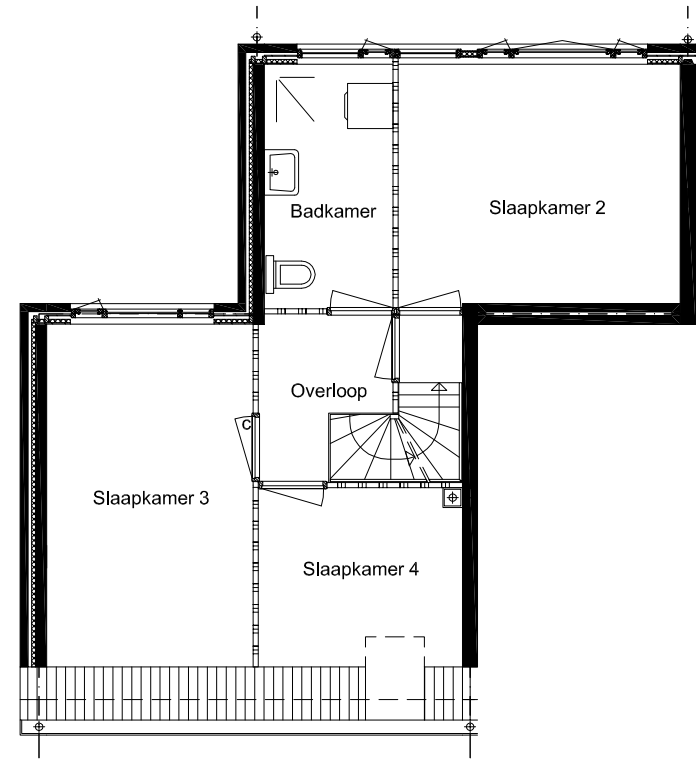

1e Verdieping

OPTIENR: 100240

DATUM: 19-11-2008