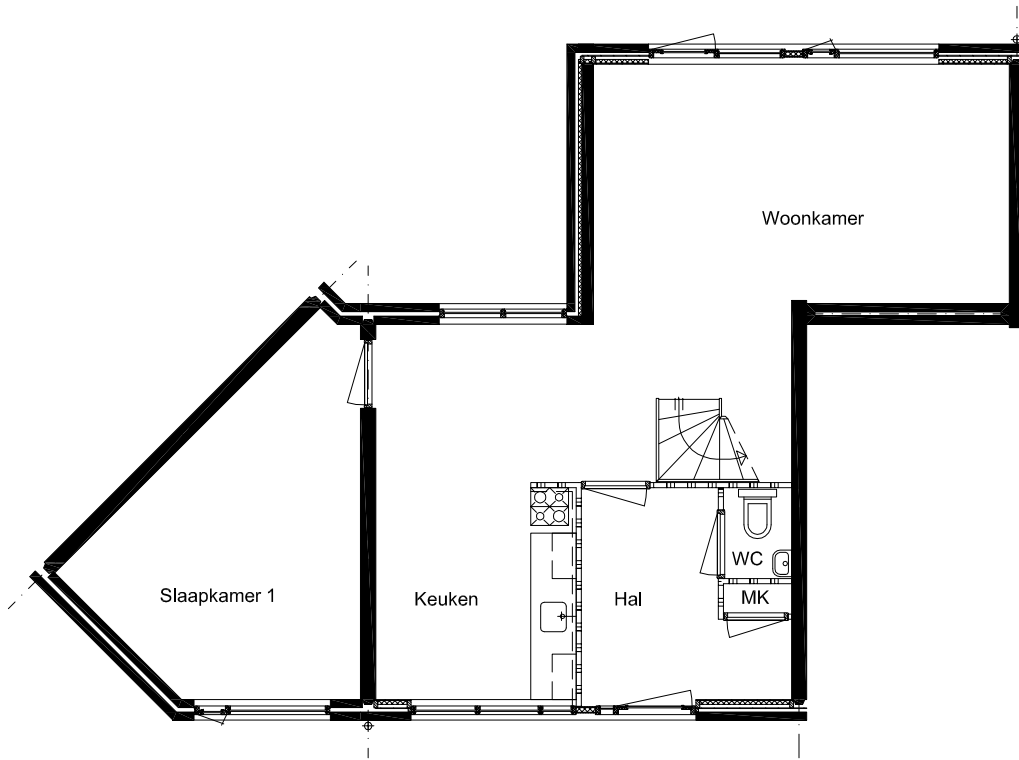

## Algemeen

<b>Bouwjaar</b>	1977
<b>Servicekosten</b>	€ 7,45
<b>Straat/straten</b>	Het Erf Het Gareel
<b>Wijk</b>	Biddinghuizen - De Baan
<b>Woningtype</b>	Eengezinswoning

## Kenmerken

<b>Ligging achtertuin</b>	Oost en West
<b>Opmerkingen</b>	(Slaap)kamer op de begane grond
<b>Oppervlakte woonkamer</b>	17 m <sup>2</sup>
<b>Aantal slaapkamers</b>	4
<b>Vaste trap</b>	Ja
<b>Zolder</b>	Ja